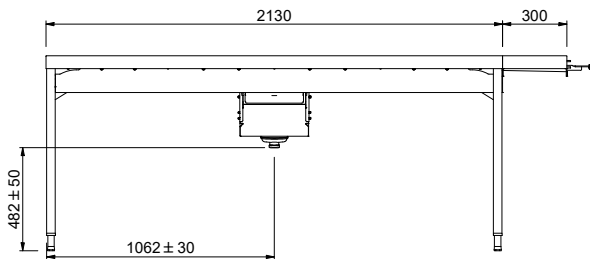

Movimentazione Stoviglie
Tavolo impilabile automatico, azionato da lavastoviglie, per 4 cesti,
carico da dx a sx, 2430 mm
L'azienda si riserva il diritto di apportare modifiche ai prodotti senza preavviso

2025.11.04

Lato

Factory mounted waste rack

Fronte

D = Scarico acqua

Alto

Informazioni chiave

Dimensioni esterne, larghezza:

865466 (HSDDS4RL) 2430 mm

Dimensioni esterne, profondità:

1110 mm

Dimensioni esterne, altezza:

910 mm

Peso netto:

52 kg

Regolazione altezza:

50/50 mm

Movimento cestello

Da destra a sinistra

Posizione per lavastoviglie

Carico

Materiale vasca

AISI 304 - EN 1.4301