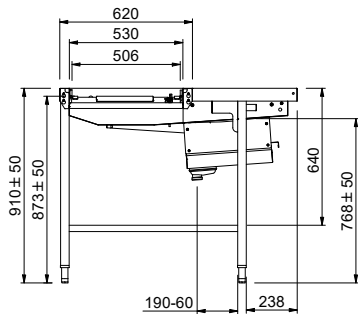

Tavolo di sbarazzo automatico, azionato da lavastoviglie, per 4 cesti, 2430 mm. Direzione carico cesti: da destra a sinistra

Descrizione

Articolo N° _____

Costruzione in acciaio inox AISI 304. Vasca con fondo inclinato, scarico con doppia piletta. Guide dei cesti inclinate verso il lato di smistamento. Azionato dalla lavastoviglie. Barre di alimentazione e supporti per cesti. Gambe tubolari a sezione quadrata 40x40 mm su piedini regolabili. Progettato per cesti di dimensione 500x500 mm. Collegamento alla lavastoviglie sul lato sinistro. Direzione carico cesti: da destra a sinistra.

2025.11.04

Lato

Factory mounted waste rack

Fronte

D = Scarico acqua

Alto

Informazioni chiave

Dimensioni esterne, larghezza:

865466 (HSDDS4RL) 2430 mm

Dimensioni esterne, profondità:

1110 mm

Dimensioni esterne, altezza:

910 mm

Peso netto:

52 kg

Regolazione altezza:

50/50 mm

Movimento cestello

Da destra a sinistra

Posizione per lavastoviglie

Carico

Materiale vasca

AISI 304 - EN 1.4301