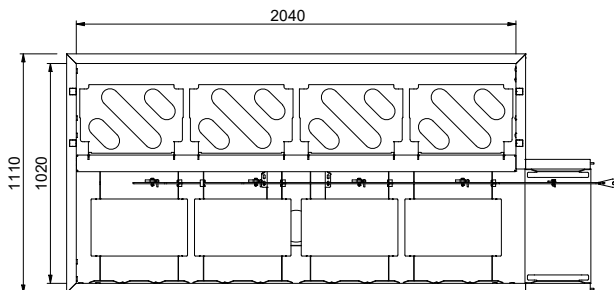

Costruzione

- Tutte le superfici lisce con finitura lucida.
- Robuste flange saldate per un fissaggio sicuro delle unità.
- Il fondo inclinato consente uno scarico regolare e rapido.
- I cesti sono facilmente rimovibili.
- Le guide dei cestelli sono inclinate verso la vasca.
- Il doppio filtro installato su entrambi i lati consente l'accesso da entrambe le direzioni.
- Cestelli in acciaio inox doppi per facilitare le operazioni.
- Costruito su gambe in tubolare da 40x40 in acciaio inox AISI 304 con piedini quadrati.

2025.11.04

Lato

Factory mounted waste rack

Fronte

D = Scarico acqua

Alto

Informazioni chiave

Dimensioni esterne, larghezza:

865466 (HSDDS4RL) 2430 mm

Dimensioni esterne, profondità:

1110 mm

Dimensioni esterne, altezza:

910 mm

Peso netto:

52 kg

Regolazione altezza:

50/50 mm

Movimento cestello

Da destra a sinistra

Posizione per lavastoviglie

Carico

Materiale vasca

AISI 304 - EN 1.4301